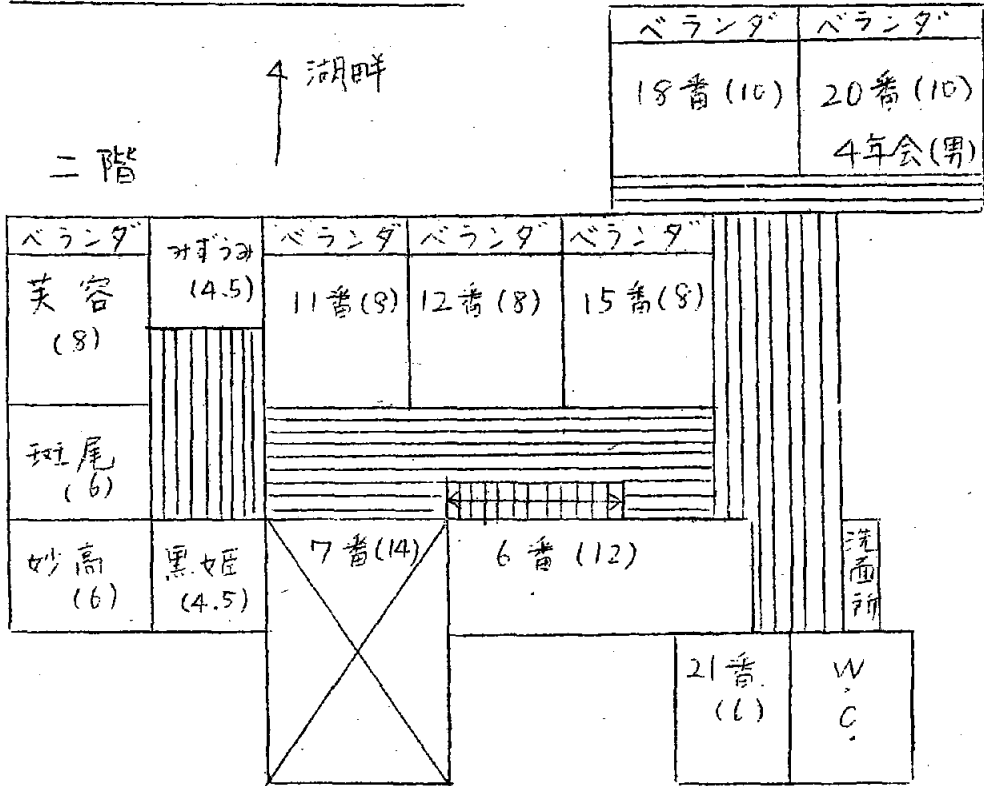

尚、前金2,000円を払った人は残金の13,000円、  
払っていない人は15,000円を22日の夜に収めて下さい

宮川歌館部屋割図 <本館>

二階

湖畔

一階