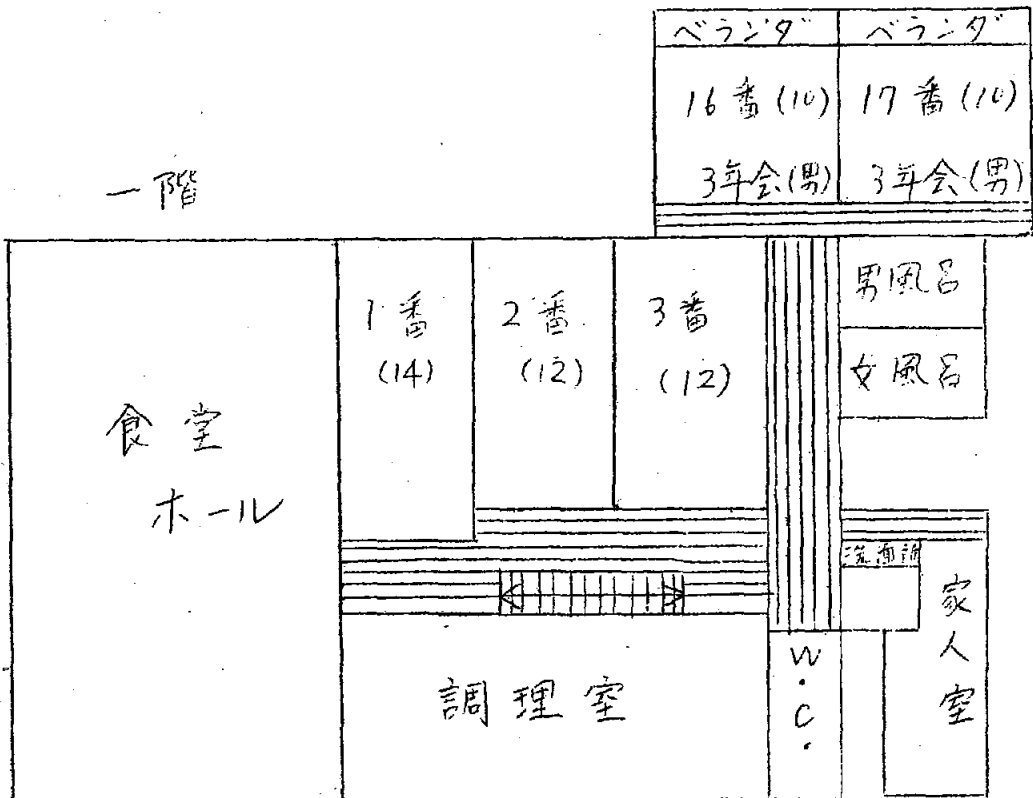

尚、前金2,000円を払った人は残金の13,000円、  
払っていない人は15,000円を22日の夜に収めて下さい

宮川歌館部屋割図 <本館>

二階

湖畔

一階

# 宮川旅館部屋割図 <新館>

↑ 湖畔

二階

ベランダ	ベランダ	ベランダ	ベランダ	ベランダ	ベランダ
伊東先生	OB(男)	OB(女)	バス	バス	
207(6)	206(8)	205(6)	203(8)	202(8)	201(8)
洗面所			トイレ(男)	トイレ(女)	
			210(6)	208B(6)	208A(6)

一階

3年会(女)			厨房	スナック	
103(10)	102(10)	101(17)		U	
風呂				亮店	玄関
トイレ(男)				フロント	
トイレ(女)					